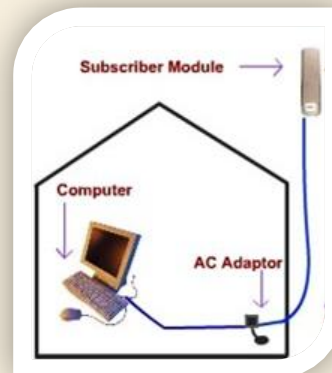

Bredbånd fra NK-Nett

På strategiske steder har NK-Nett etablert sine sendere. Om du har fri sikt til en av disse er det mulighet for å få bredbåndstilknytning.

Hos oss er det ikke noe linjeleie utover avtalt månedsbeløp. Linjen er godt egnet til IP-telefon.

Når du får tilsendt mottakeren, følger det med veggfeste som monteres slik det er vist på bildene. Den må være rettet mot en av våre sendere.

Tilkobling er kun en plugg, og kan tilkobles egen hjemmeruter eller direkte til datamaskin.